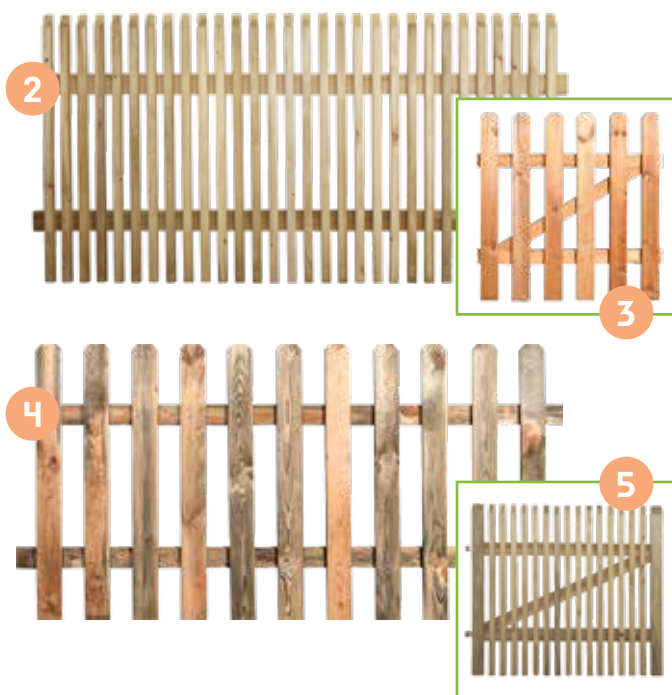

1. 1 **TREILLAGE EN NOISETIER** Écartement 70 - 80mm.
   3 x fil de fer galvanisé au coeur.
   L500 x H100cm - 655009/D - **58,95€**
   L500 x H120cm - 655010/D - **67,95€**
2. 2 **CLÔTURE 'CORDOBA'** L80 x H90cm. 30 planches 30 x 30 x 900mm.
   Ecartement 30mm. 2 montants 20 x 70 x 1800mm. Sapin rouge.
   686089/D - **57,95€**
3. 3 **PORTILLON 'LEGERA'** L100 x H90cm. 6 planches 15 x 90 x 900mm.
   2 montants 20 x 70 x 900mm. Quincaillerie incluse. Sapin rouge.
   686197/D - **40,95€**
4. 4 **CLÔTURE 'LEGERA'** L180 x H90cm. 11 planches 15 x 90 x 900mm.
   2 montants 20 x 70 x 1800mm. Sapin rouge. 686196/D - **29,95€**
5. 5 **PORTILLON 'CORDOBA'** L100
   x H90cm. 20 planches 30 x 30
   x 900mm. Ecartement 30mm.
   Quincaillerie incluse. Vissé inox. Sapin
   rouge. 686090/D - **64,95€**
6. 6 **PLANCHES EMBOITABLES**
   28 x 145mm x 180cm. A monter avec
   des poteaux 28mm, 9 x 9 x 270cm.
   14 planches pour une hauteur totale
   de 180cm. Sapin rouge.
   686050/D - **6,45€**
7. 7 **POTEAU RAINURÉ 28mm**
   90 x 90mm. H270cm.
   Poteau fin 701242/D - Poteau d'angle
   686050/D - **19,95€**
8. 8 **POTEAU CARRÉ RABOTÉ** Sapin rouge.
   68 x 68mm x H180cm.
   Autres dimensions disponibles.
   686069/D - **6,45€**
9. 9 **POTEAU ROND** Fraisés et pointus.
   Sapin rouge. Ø 60mm x H160cm.
   Autres dimensions disponibles
   686177/D - **4,45€**

POTEAU
ROND ECO
7,45€