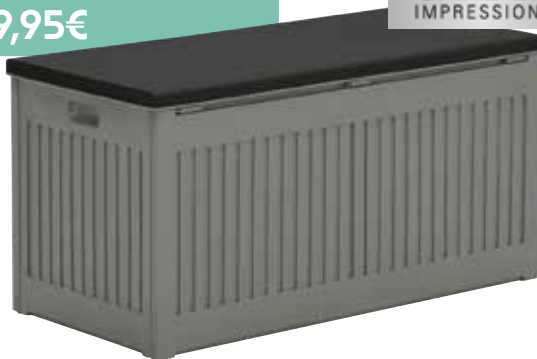

COFFRE DE RANGEMENT
'PRIMO' 270L
59,95€

GARDEN
IMPRESSIONS

Polypropylène. Dark grey / black.
270L - L109xI51xH55cm - 680583/S
490L - L146xI61xH64cm - 680584/S - **99,95 €**
680L - L146xI71xH75cm - 680585/S - **169,95 €**
830L - L160xI78xH76cm - 680586/S - **189,95 €**