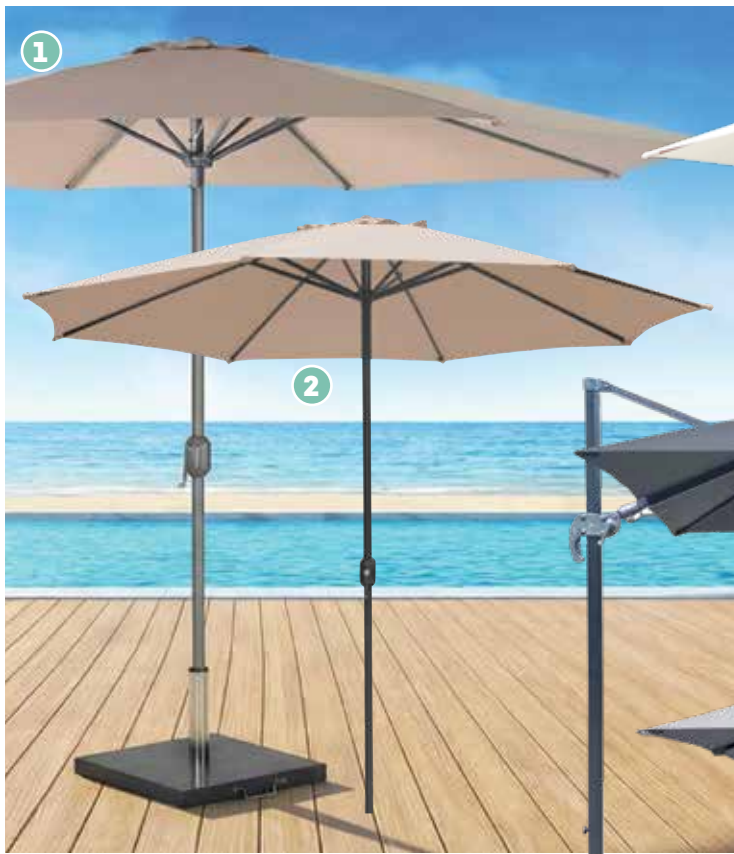

1 PARASOL 'SALOU' 3M
Mât en aluminium 36/38x0.8mm. Toile polyester 180gr avec protection UV50+. 8 baleines en en acier 12 x 18mm). Différents coloris. 694652-5/D - **54,95€**

2 PARASOL 'CAPRI' 3.5M Mât en aluminium 48mm avec manivelle. Toile polyester 180g/m². 8 baleines en acier. Différents coloris. 695261-4/S - **74,95€**

3 PARASOL 'ALLAN' 3M
Mât en bois. Toile polyester 240g/m². Double poulie. Sable. 694629/D - **99€**