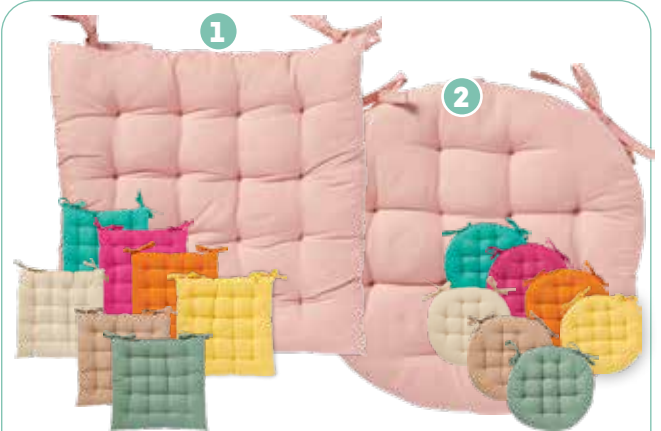

1 COUSSIN DE CHAISE 40x40cm. En polyester. Avec liens.
Différents coloris. 800866/D - **3,95€** / pièce

2 COUSSIN DE CHAISE Ø40cm. En polyester. Avec liens.
Différents coloris. 800867/D - **3,95€** / pièce